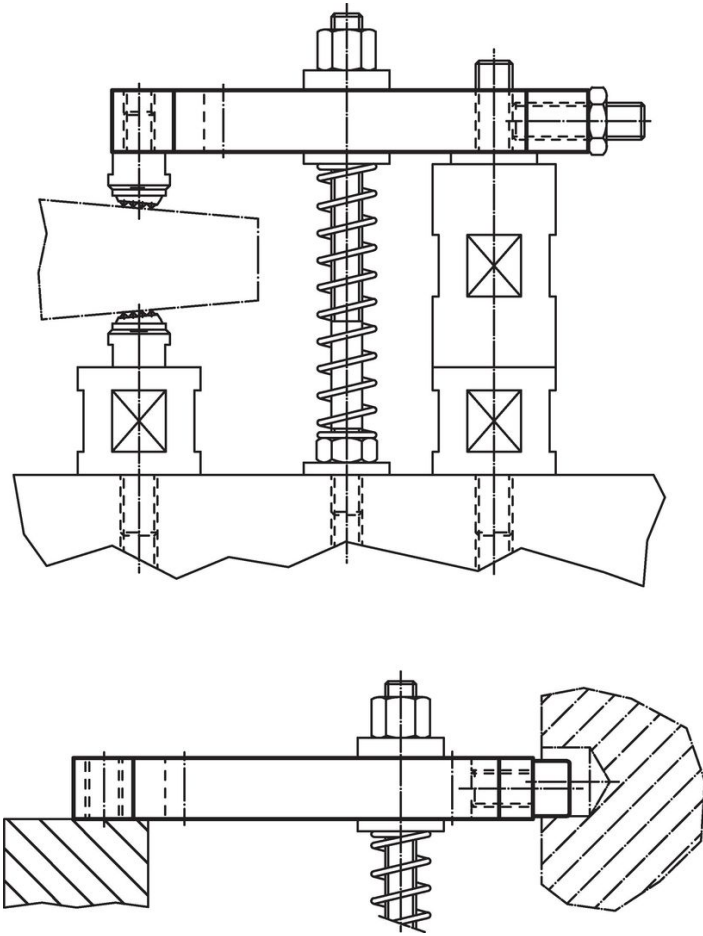

Exemple d'application

Conformité

Conforme à la directive RoHS

Conforme à la directive 2011/65/CE et à la directive 2015/863.

Ne contient pas de substances SVHC

Pas de substances SVHC avec une teneur supérieure à 0,1% m/m – Liste SVHC [REACH] au 27.06.2024.

Ne contient pas de substances de la Proposition 65

Aucune des substances de la Proposition 65 présente.

<https://www.P65Warnings.ca.gov/>

Ne contient pas de minerais de la guerre

Ce produit ne contient pas de substances classées comme "minerais de la guerre" telles que le tantale, l'étain, l'or ou le wolfram provenant de République démocratique du Congo ou de pays frontaliers.