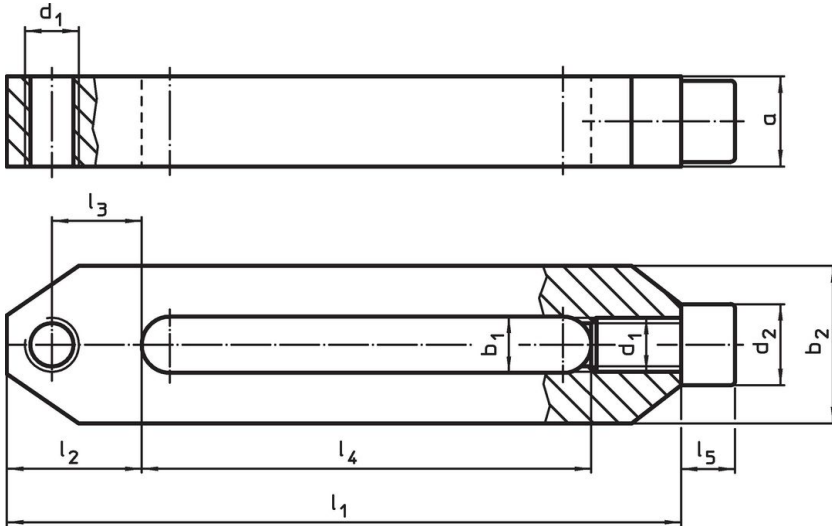

Brides droites • longues

23700.0046

Description produit

Matières

- acier traité, bruni

Plan

Informations détaillées

Dimensions										Référence article	
b ₁	l ₁	a	b ₂	d ₁	l ₂	l ₃	l ₄	l ₅	d ₂		
17	196	30	45,5	M16	35	22	136	16	24	1430	23700.0046